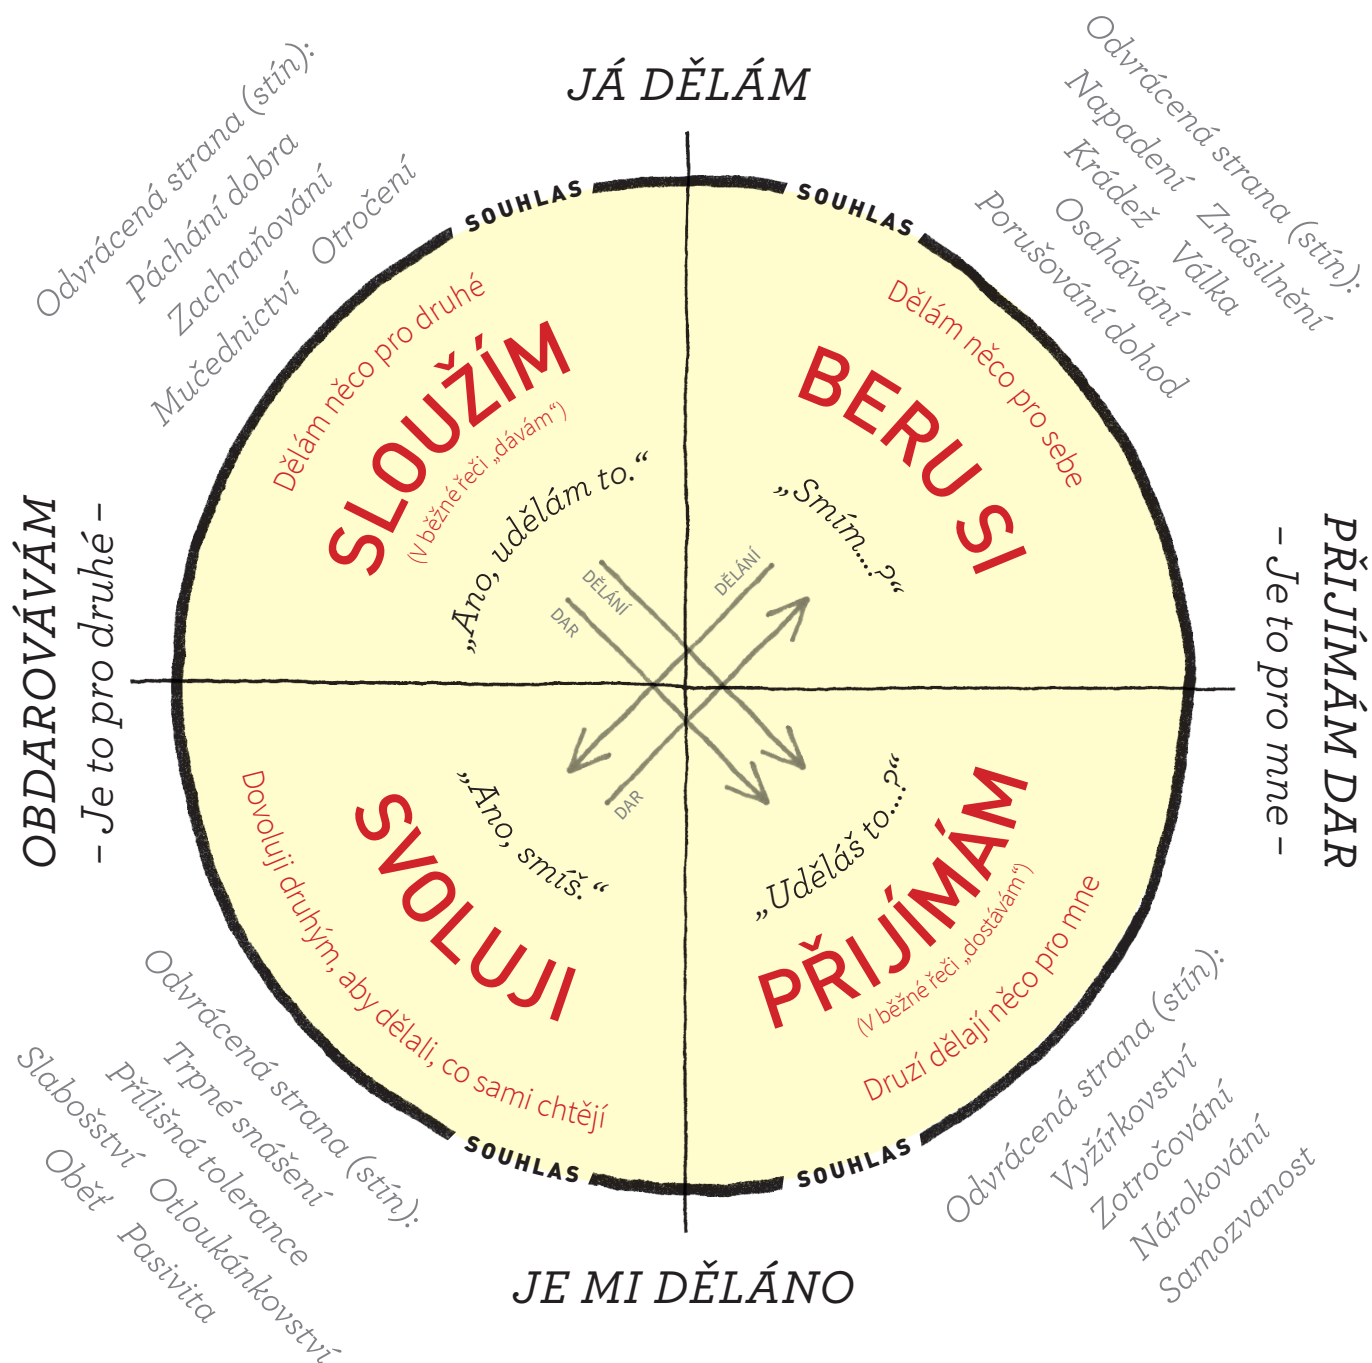

# KOLO SOUHLASU

The Wheel of Consent®

Každý dotyk má dva aspekty: kdo se dotýká – a pro koho dotyk je. Existují čtyři kombinace těchto dvou aspektů – kvadranty Kola souhlasu. Každá z kombinací má své příjemné stránky, ale i svá úskalí. Díky každé se také můžeme něčemu naučit.

Kružnice znázorňuje souhlas, tedy dohodu. Uvnitř kruhu souhlasu se odehrává dávání a přijímání daru. Mimo tuto hranici – tedy bez souhlasu – se totéž stává okradáním nebo zneužíváním.